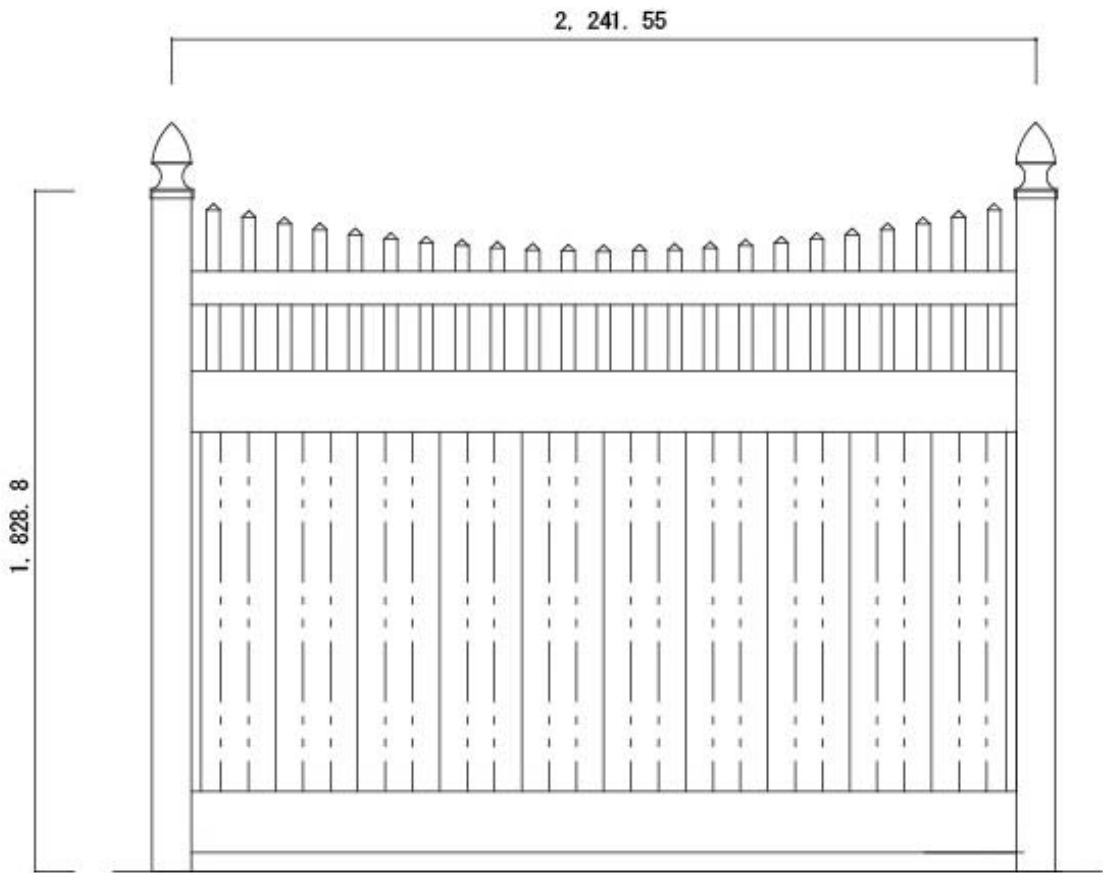

SO-02	ソリッドプライバシーwithアクセント
-------	---------------------

標準キャップ	ゴシックキャップ
--------	----------

A：柱一本+パネル	92,700	円（税抜）
B：柱一本	12,700	円（税抜）

※概算での計算方法 = A × 必要数 + B

※上記金額は本体価格で施工費、送料などは含まれません