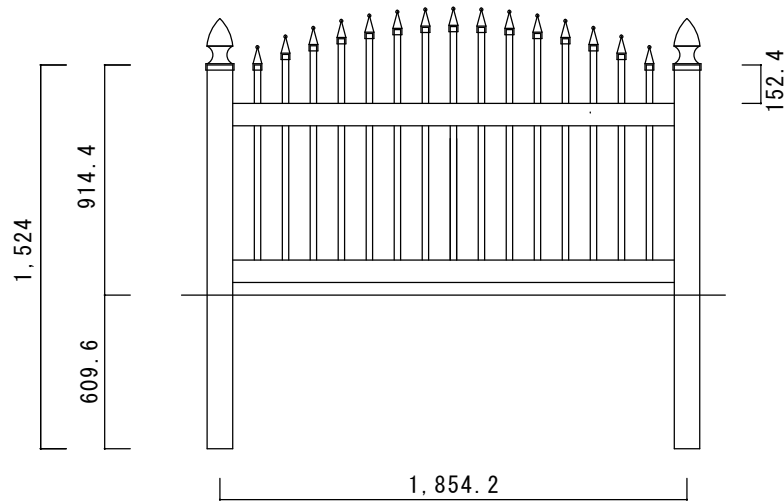

25.4 □ 85.73

	標準	値段
ポスト	4 インチ	¥ 6,930
キャップ	ゴシック	¥ 1,980
パネル	—	¥ 48,400

panel ' s i ncl ude

(3) 50.8x88.9x1,828.8
(1) 25.4x25.4x1,016
(2) 25.4x25.4x1,013
(2) 25.4x25.4x1,013
(2) 25.4x25.4x1,004
(2) 25.4x25.4x989
(2) 25.4x25.4x968
(2) 25.4x25.4x905
(2) 25.4x25.4x864
(15) アローキャップ