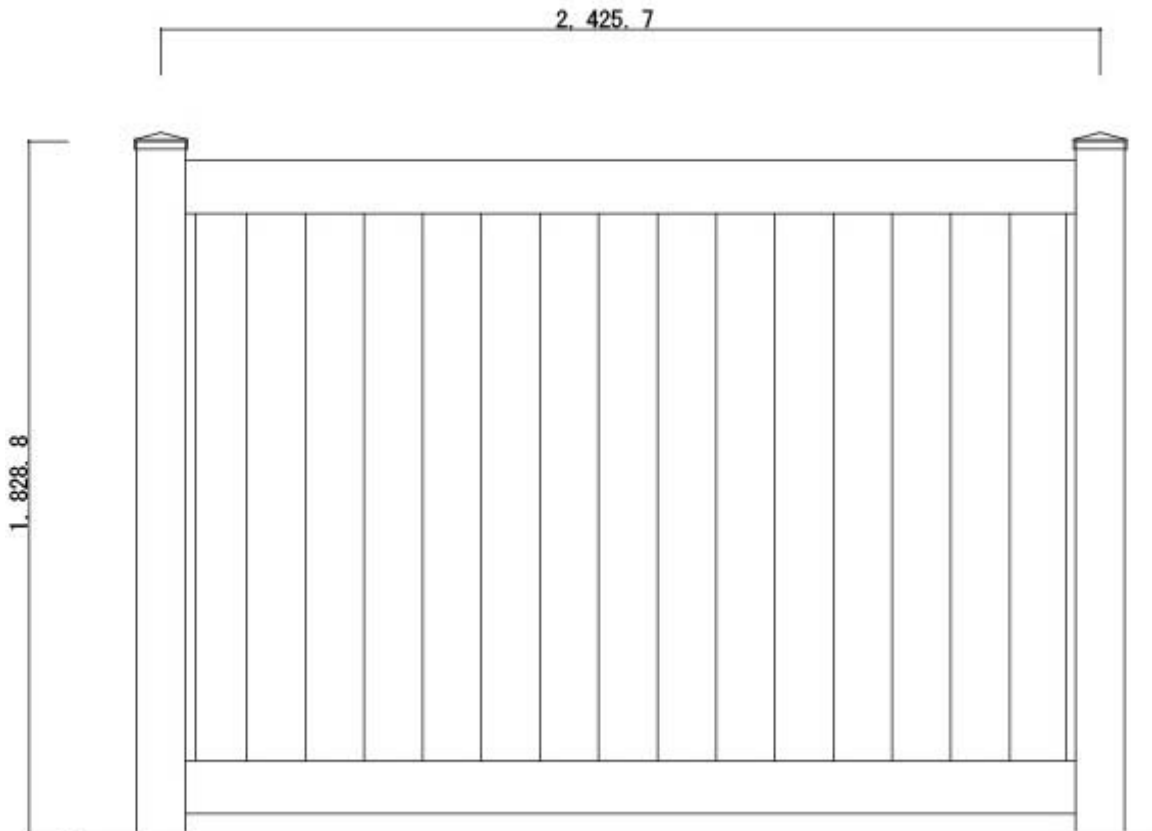

SO-20	ソリッドプライバシー（ハニーメープル）
-------	---------------------

標準キャップ	メープルキャップ
--------	----------

A：柱一本+パネル	88,000	円（税抜）
B：柱一本	14,000	円（税抜）

※概算での計算方法 = A × 必要数 + B

※上記金額は本体価格で施工費、送料などは含まれません