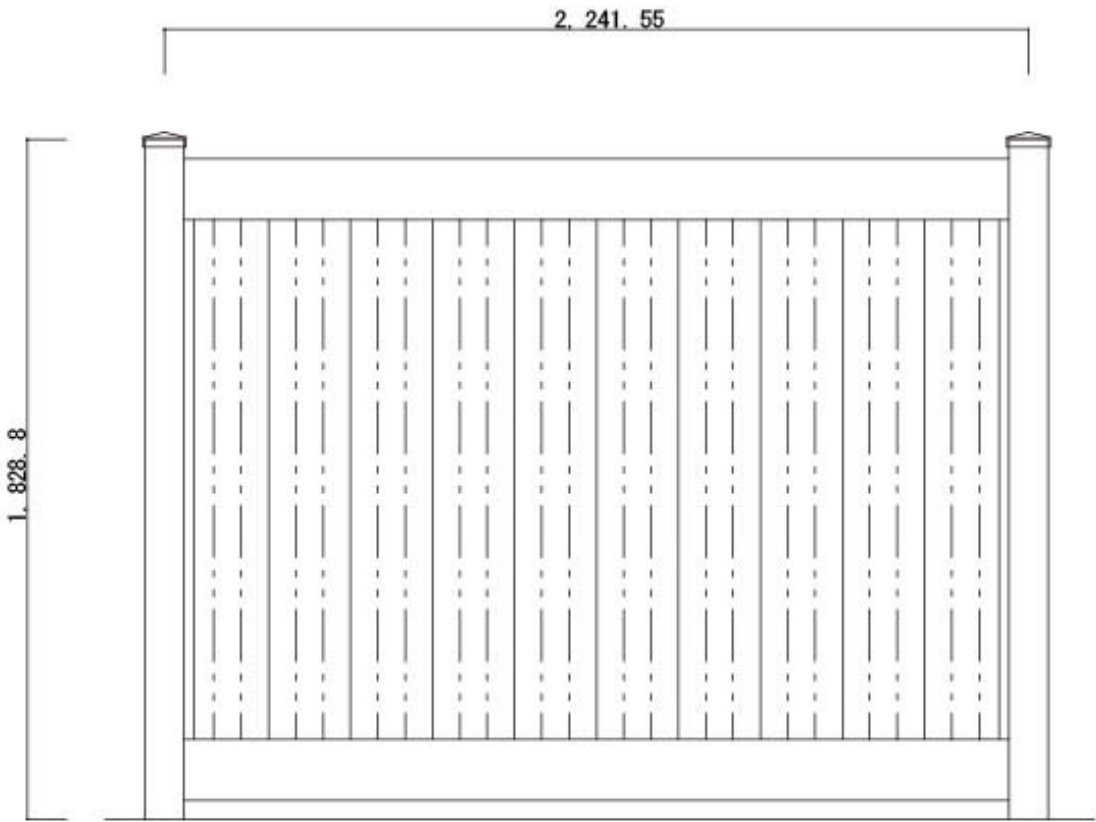

SO-00	ソリッドプライバシー
-------	------------

標準キャップ	ピラミッドキャップ
--------	-----------

A : 柱一本+パネル	78,700	円 (税抜)
B : 柱一本	11,700	円 (税抜)

※概算での計算方法 = A × 必要数 + B

※上記金額は本体価格で施工費、送料などは含まれません