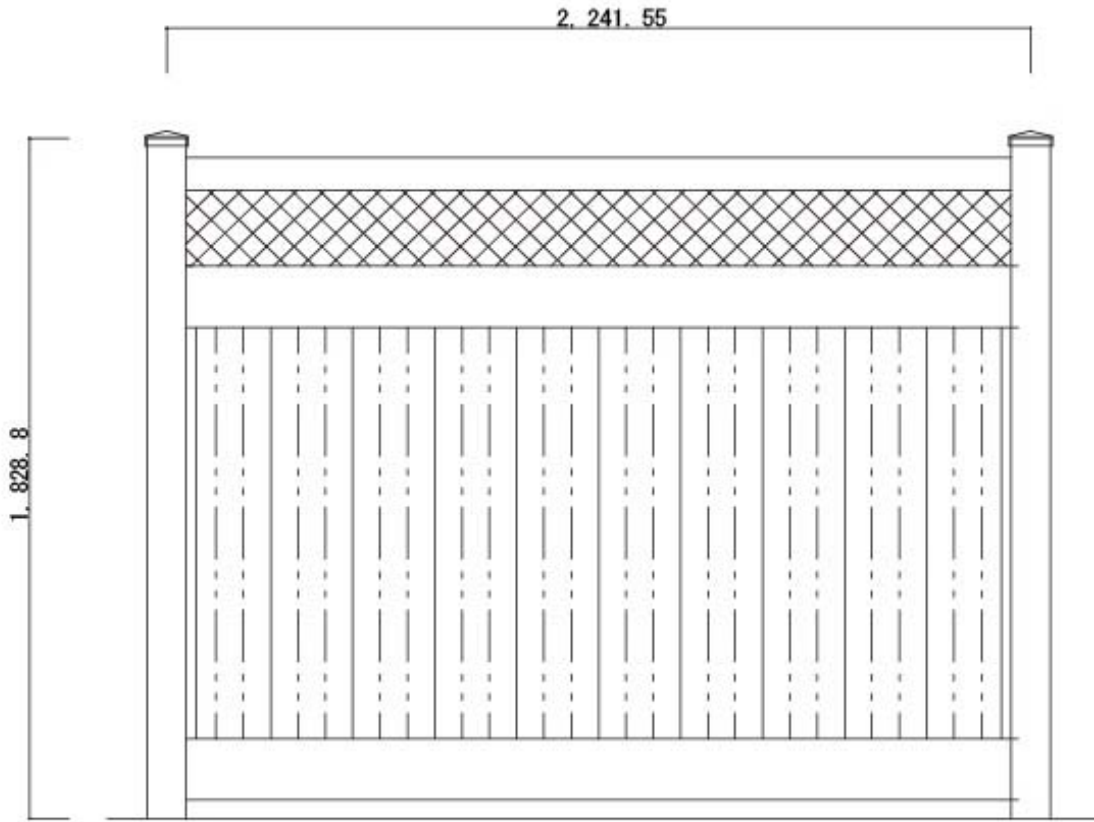

SO-01	ソリッドプライバシーwithラチス
-------	-------------------

標準キャップ	ピラミッドキャップ
--------	-----------

A：柱一本+パネル	82,700	円（税抜）
B：柱一本	11,700	円（税抜）

※概算での計算方法 = A × 必要数 + B

※上記金額は本体価格で施工費、送料などは含まれません