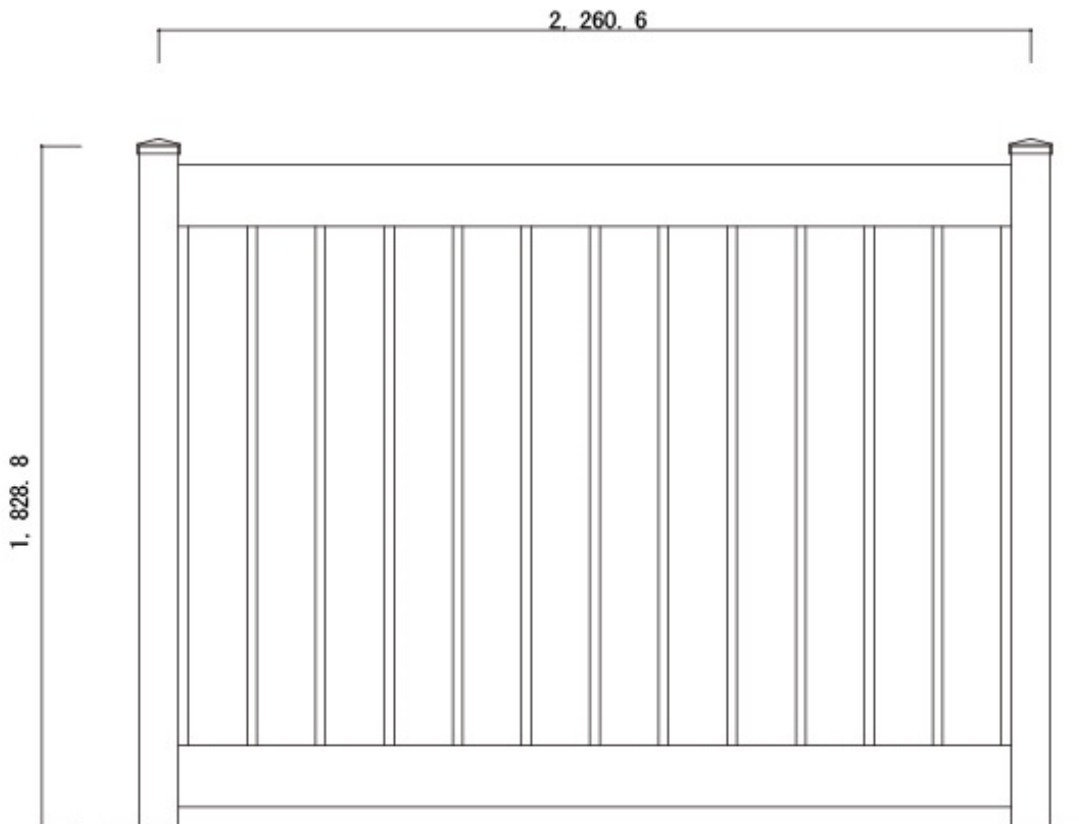

SE-00	セミプライバシー
-------	----------

標準キャップ	ピラミッドキャップ
--------	-----------

A : 柱一本+パネル	64,700	円 (税抜)
B : 柱一本	11,700	円 (税抜)

※概算での計算方法 = A × 必要数 + B

※上記金額は本体価格で施工費、送料などは含まれません