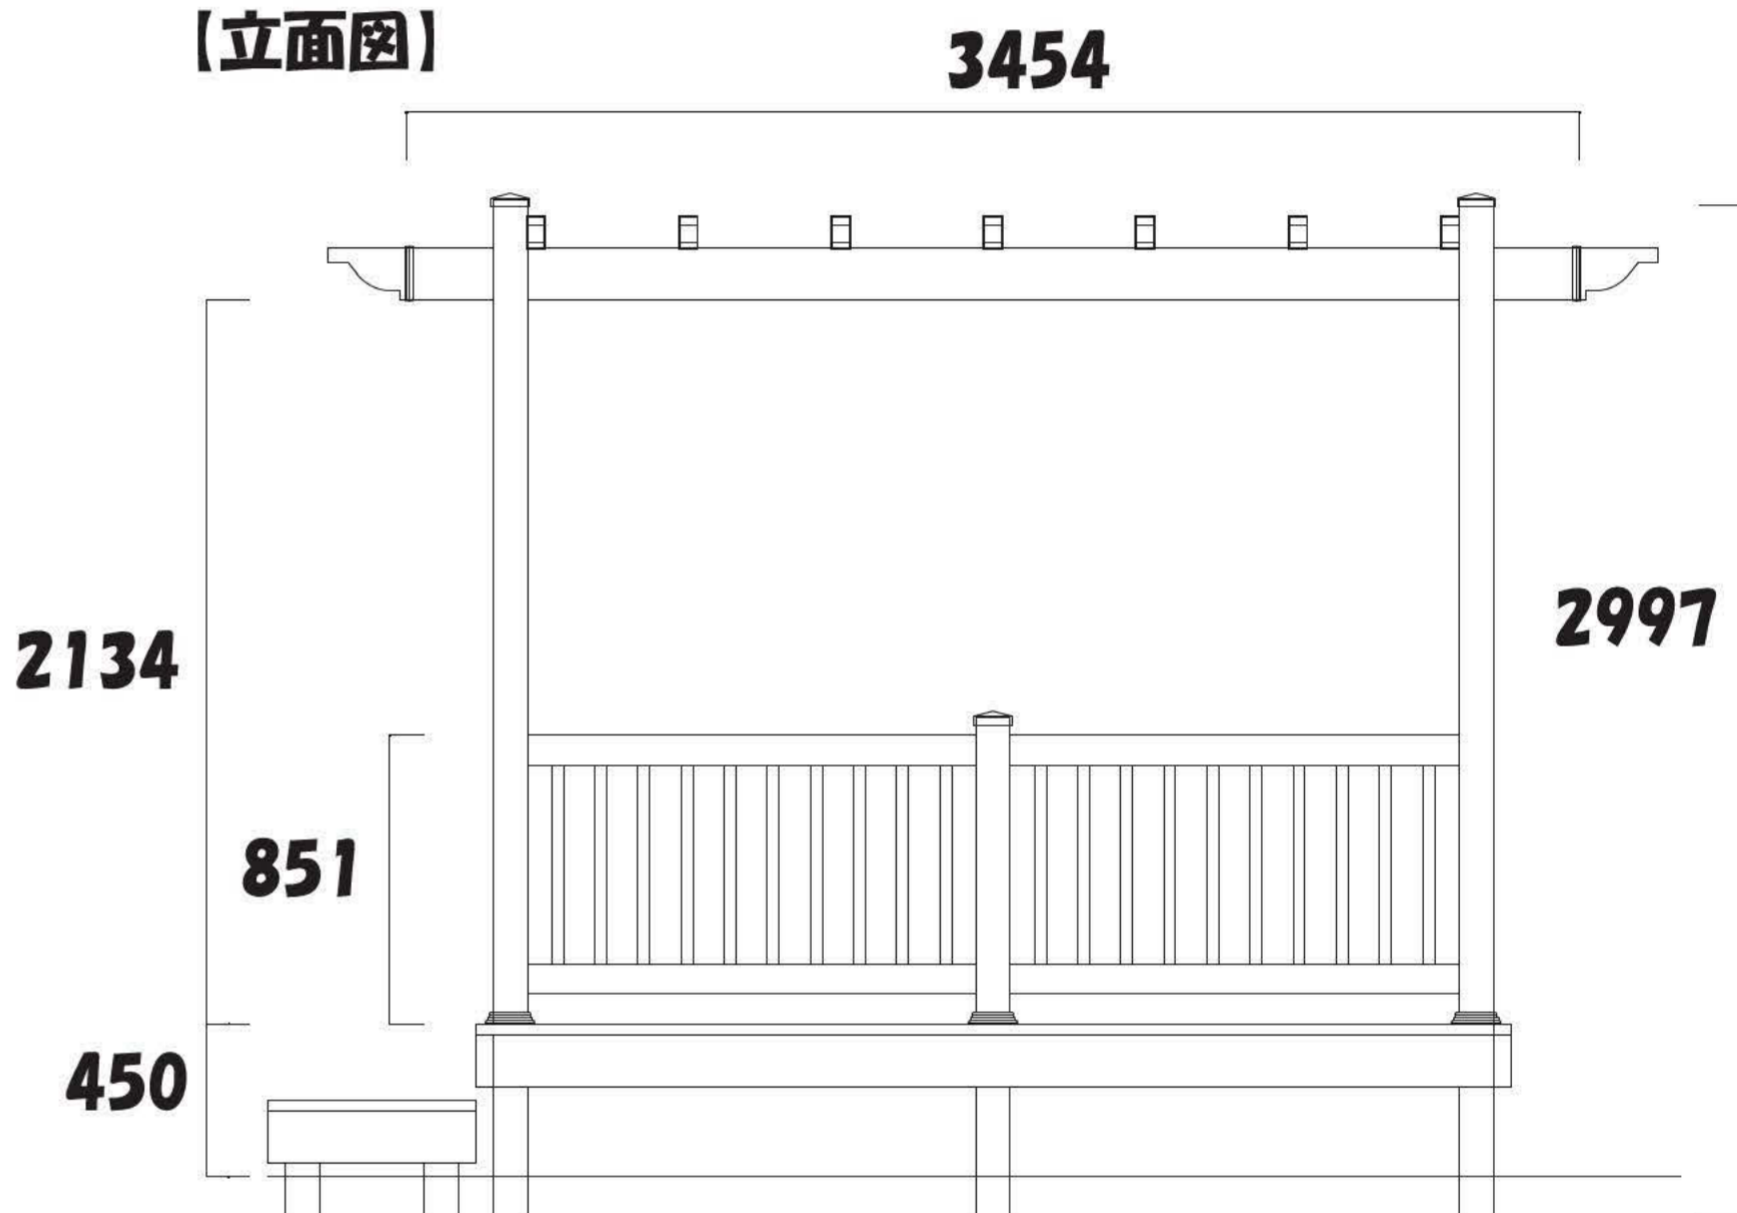

# デッキ & パーゴラセット

通常 **91.4** (税込) 万円

工事費込み

今だけ

**50** (税込) 万円

【イメージ写真】

【立面図】

【平面図】

【適用条件】

- ・2018年7月から2018年9月30日までにご注文の個人のお客様
- ・デッキの高さは地面から50cm以下まで
- ・デッキの広さは3m×2m以内まで

HP内の問合せフォーム  
またはお電話よりお問合せ下さい