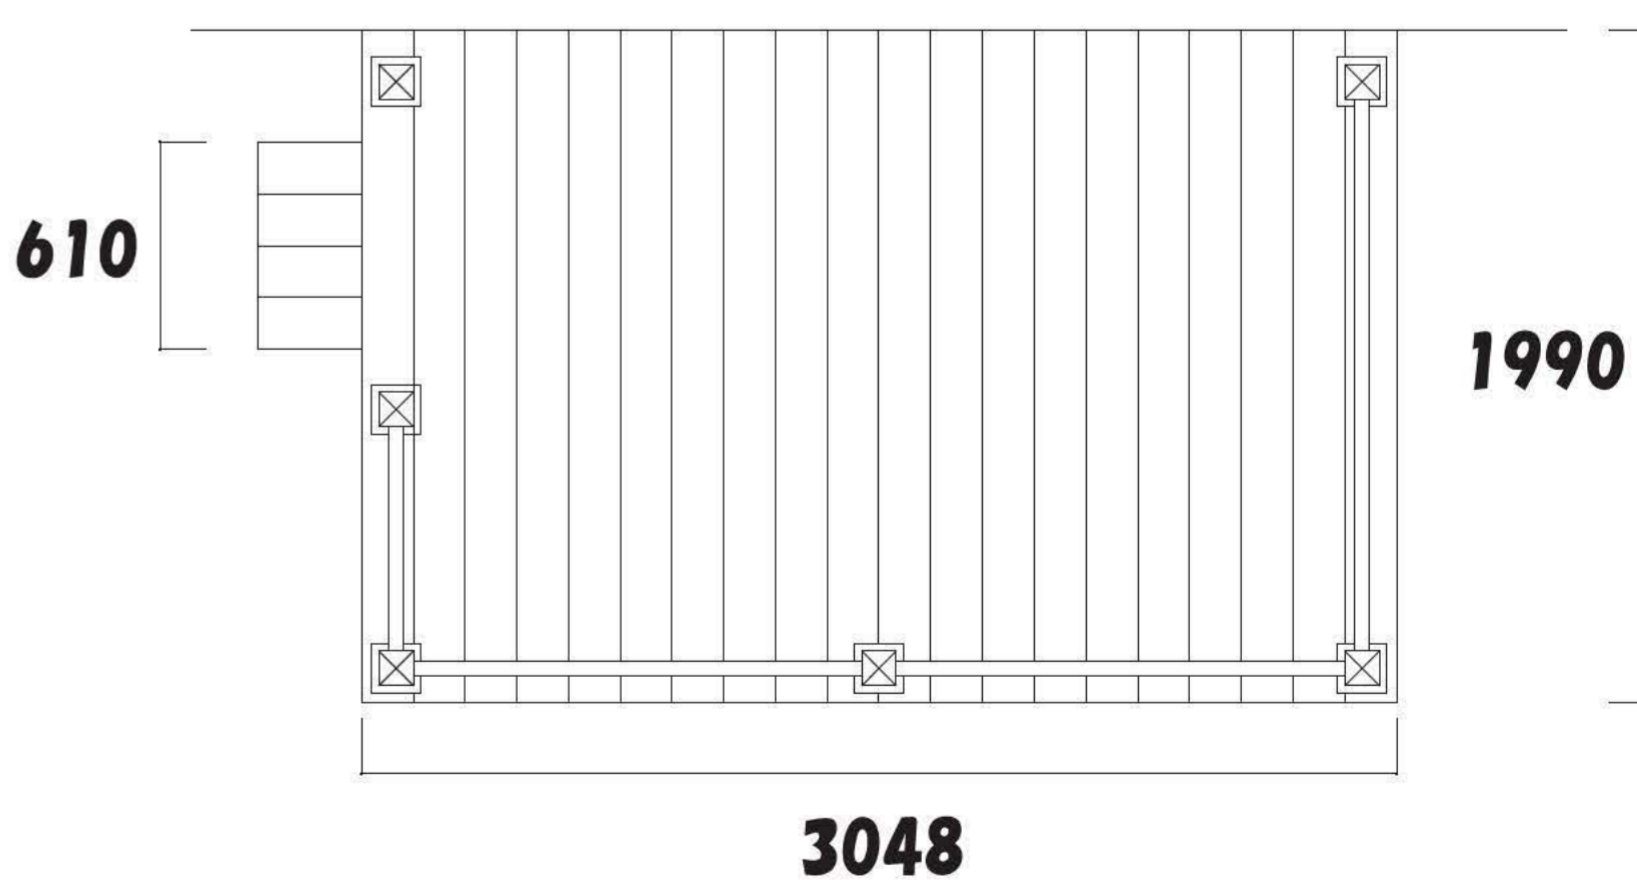

【適用条件】

- ・2018年7月から2018年9月30日までにご注文の個人のお客様
- ・デッキの高さは地面から50cm以下まで
- ・デッキの広さは3m×2m以内まで

HP内の問合せフォーム  
またはお電話よりお問合せ下さい